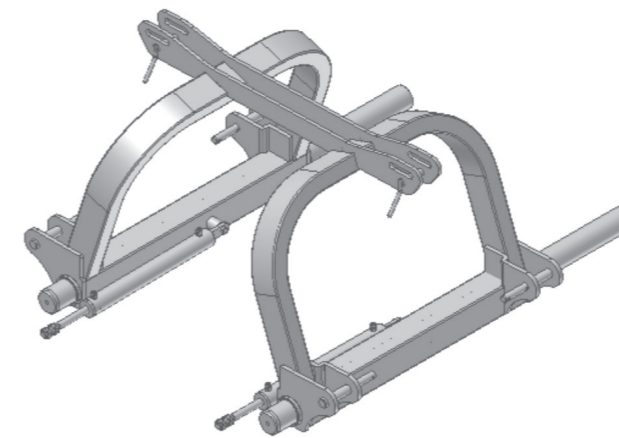

- Σύστημα προστασίας CE
- Κόντρες σφυρομάχαιρων 2
- Βαρέου τύπου κατασκευή
- Διπλή επένδυση λαμαρίνας
- Ειδικός για αμπελώνες και οπωρώνες
- Αλέθει κλαδιά διαμέτρου 8-10 cm
- Εφαρμόσιμος και σε πετρώδη εδάφη
- Δυνατότητα ζεύξης στο μπροστινό μέρος του τρακτέρ
- Μετάδοση κίνησης με 4 ιμάντες
- Κιβώτιο γκραζιών με κασάνια
- Κινητό σύστημα ανάρτησης 3 σημείων
- Κατόπιν ζήτησης η μετατόπιση γίνεται υδραυλική (με 2 υδραυλικούς κυλίνδρους) με παροχή από το τρακτέρ
- Κύλινδρος και πέδιλα ρυθμιζόμενα
- Κατόπιν ζήτησης εφαρμόζονται ρόδες
- Χωρίς άξονα κίνησης

- CE protection system
- Fixed rows of hammers (2)
- Heavy weight construction
- Double sheet casing
- Special for vineyards and orchards
- Mill branches of 8-10 cm diameter
- Suitable for rock ground
- Special for tractors with front version
- Side belt drive system (4)
- Gear-box with overrun clutch
- Movable 3 point-linkage
- After demand the side shift is hydraulic (with 2 hydraulic cylinders)
- Adjustable cylinder and side skids
- After demand wheels are placed on
- Without cardan transmission

Δυνατότητα ζεύξης στο μπροστινό μέρος του τρακτέρ
Κινητό σύστημα ανάρτησης 3 σημείων
Κατόπιν ζήτησης η μετατόπιση γίνεται υδραυλική (με 2 υδραυλικούς κυλίνδρους) με παροχή από το τρακτέρ

Special for tractors with front version
Movable 3 point-linkage
After demand the side shift is hydraulic (with 2 hydraulic cylinders)

Μαχαιροφόρος άξονας St52 Ø168
Rotor shaft St52 Ø168

Μετάδοση κίνησης με 4 ιμάντες
Κιβώτιο γκραζιών με κασάνια
Side belt drive system (4)
Gear-box with overrun clutch

Τύπος Type	Κωδικός Code
FRT-140	21106001401
FRT-160	21106001601
FRT-180	21106001801
FRT-200	21106002001
FRT-220	21106002201