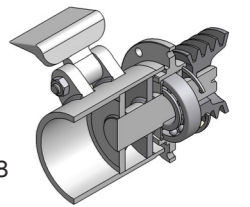

- Σύστημα προστασίας CE
- Κόντρες σφυρομάχαιρων 2
- Βαρέου τύπου κατασκευή
- Διπλή επένδυση λαμαρίνας
- Ειδικός για αμπελώνες και οπωρώνες
- Αλέθει κλαδιά διαμέτρου 8-10 cm
- Εφαρμόσιμος και σε πετρώδη εδάφη
- Δυνατότητα ζεύξης στο μπροστινό μέρος του τρακτέρ
- Μετάδοση κίνησης με 4 ιμάντες
- Κιβώτιο γκραζιών με κασάνια
- Κινητό σύστημα ανάρτησης 3 σημείων
- Κατόπιν ζήτησης η μετατόπιση γίνεται υδραυλική (με 2 υδραυλικούς κυλίνδρους) με παροχή από το τρακτέρ
- Κύλινδρος και πέδιλα ρυθμιζόμενα
- Κατόπιν ζήτησης εφαρμόζονται ρόδες
- Χωρίς άξονα κίνησης

- CE protection system
- Fixed rows of hammers (2)
- Heavy weight construction
- Double sheet casing
- Special for vineyards and orchards
- Mill branches of 8-10 cm diameter
- Suitable for rock ground
- Special for tractors with front version
- Side belt drive system (4)
- Gear-box with overrun clutch
- Movable 3 point-linkage
- After demand the side shift is hydraulic (with 2 hydraulic cylinders)
- Adjustable cylinder and side skids
- After demand wheels are placed on
- Without cardan transmission

Δυνατότητα ζεύξης στο μπροστινό μέρος του τρακτέρ
Κινητό σύστημα ανάρτησης 3 σημείων
Κατόπιν ζήτησης η μετατόπιση γίνεται υδραυλική (με 2 υδραυλικούς κυλίνδρους) με παροχή από το τρακτέρ

Special for tractors with front version
Movable 3 point-linkage
After demand the side shift is hydraulic (with 2 hydraulic cylinders)

Μαχαιροφόρος άξονας St52 Ø168
Rotor shaft St52 Ø168

Μετάδοση κίνησης με 4 ιμάντες
Κιβώτιο γκραζιών με κασάνια
Side belt drive system (4)
Gear-box with overrun clutch

Τύπος Type	Κωδικός Code
FRT-140	21106001401
FRT-160	21106001601
FRT-180	21106001801
FRT-200	21106002001
FRT-220	21106002201