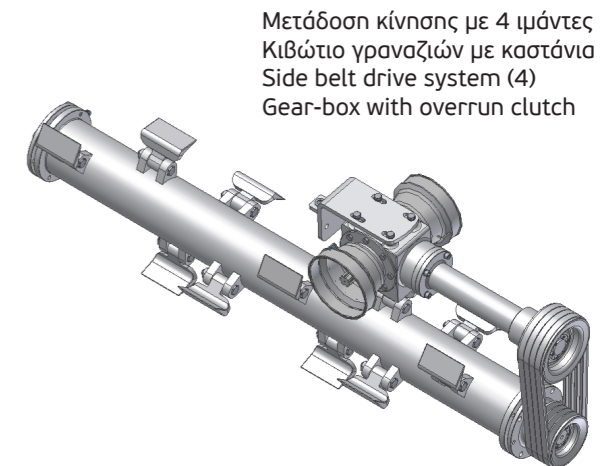

- Σύστημα προστασίας CE
- Κόντρες σφυρομάχαιρων 2
- Βαρέου τύπου κατασκευή
- Διπλή επένδυση λαμαρίνας
- Ειδικός για αμπελώνες και οπωρώνες
- Αλέθει κλαδιά διαμέτρου 8-10 cm
- Εφαρμόσιμος και σε πετρώδη εδάφη
- Δυνατότητα ζεύξης στο μπροστινό μέρος του τρακτέρ
- Μετάδοση κίνησης με 4 ιμάντες
- Κιβώτιο γκραζιών με κασάνια
- Κινητό σύστημα ανάρτησης 3 σημείων
- Κατόπιν ζήτησης η μετατόπιση γίνεται υδραυλική (με 2 υδραυλικούς κυλίνδρους) με παροχή από το τρακτέρ
- Κύλινδρος και πέδιλα ρυθμιζόμενα
- Κατόπιν ζήτησης εφαρμόζονται ρόδες
- Χωρίς άξονα κίνησης

- CE protection system
- Fixed rows of hammers (2)
- Heavy weight construction
- Double sheet casing
- Special for vineyards and orchards
- Mill branches of 8-10 cm diameter
- Suitable for rock ground
- Special for tractors with front version
- Side belt drive system (4)
- Gear-box with overrun clutch
- Movable 3 point-linkage
- After demand the side shift is hydraulic (with 2 hydraulic cylinders)
- Adjustable cylinder and side skids
- After demand wheels are placed on
- Without cardan transmission

Δυνατότητα ζεύξης στο μπροστινό μέρος του τρακτέρ
Κινητό σύστημα ανάρτησης 3 σημείων
Κατόπιν ζήτησης η μετατόπιση γίνεται υδραυλική (με 2 υδραυλικούς κυλίνδρους) με παροχή από το τρακτέρ

Special for tractors with front version
Movable 3 point-linkage
After demand the side shift is hydraulic (with 2 hydraulic cylinders)

Μαχαιροφόρος άξονας St52 Ø168
Rotor shaft St52 Ø168

Μετάδοση κίνησης με 4 ιμάντες
Κιβώτιο γκραζιών με κασάνια
Side belt drive system (4)
Gear-box with overrun clutch

Τύπος Type	Κωδικός Code
FRT-140	21106001401
FRT-160	21106001601
FRT-180	21106001801
FRT-200	21106002001
FRT-220	21106002201