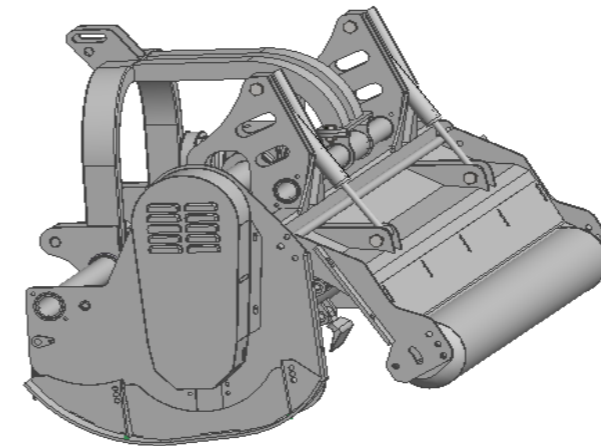

- Σύστημα Προστασίας CE
- Κόντρες σφυρομάχαιρων 2
- Υπερβαρέου τύπου κατασκευή
- Διπλή επένδυση λαμαρίνας
- Ειδικός για οπωρώνες-ελαιώνες και για καθαρισμό ημιδασικών εκτάσεων
- Αλέθει κλαδιά διαμέτρου 10-12 cm
- Με ανοιγμένο υδραυλικό καπάκι
- Εφαρμόσιμος και σε πετρώδη εδάφη
- Μετάδοση κίνησης με 5 ιμάντες
- Κιβώτιο γρναζιών με κασάνια
- Κινητό σύστημα ανάρτησης 3 σημείων
- Κατόπιν ζήτησης, η μετατόπιση γίνεται υδραυλική (με υδραυλικό κύλινδρο) με παροχή από το τρακτέρ
- Κύλινδρος και πέδιλα ρυθμιζόμενα
- Κατόπιν ζήτησης εφαρμόζονται ρόδες
- Χωρίς άξονα κίνησης

- CE Protection system
- Fixed rows of hammers (2)
- Very heavy weight construction
- Double sheet casing
- Special for orchards-olive field and for cleaning half-forest region
- Mill branches of 10-12 cm
- With hydraulic back open cap
- Suitable for rock ground
- Side belt drive system (5)
- Gear-box with overrun clutch
- Movable 3 point-linkage
- After demand the side shift is hydraulic
- Adjustable cylinder and side skirts
- Without cardan transmission

Κόντρες σφυρομάχαιρων 2  
Υπερβαρέου τύπου κατασκευή  
Διπλή επένδυση λαμαρίνας

Fixed rows of hammers (2)  
Very heavy weight construction  
Double sheet casting

Εσωτερικά κουζινέτα  
μαχαιροφόρου άξονα

Τύπος Type	Κωδικός Code
FRBD-160	211052016000000
FRBD-180	211052018000000
FRBD-200	211052020000000
FRBD-220	211052022000000

mod.	C A B cm			HP	RPM	RPM	cm	+	Kg
	A	B	C						
FRBD-160	185	108	100	50-60	540	2100	14	5	680
FRBD-180	205	108	100	60-70	540	2100	16	5	755
FRBD-200	225	108	100	70-80	540	2100	16	5	820
FRBD-220	243	108	100	80-90	540	2100	18	5	905