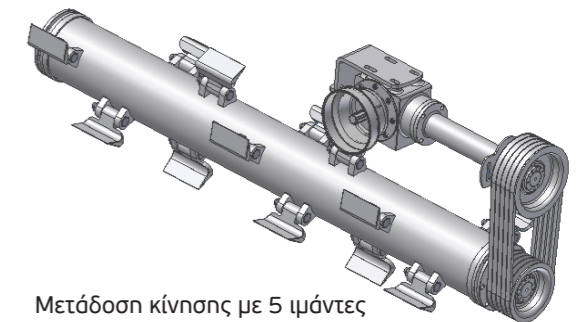

- Σύστημα Προστασίας CE
- Κόντρες σφυρομάχαιρων 2
- Υπερβαρέου τύπου κατασκευή
- Διπλή επένδυση λαμαρίνας
- Ειδικός για οπωρώνες-ελαιώνες και για καθαρισμό ημιδασικών εκτάσεων
- Αλέθει κλαδιά διαμέτρου 10-12 cm
- Με ανοιγμένο υδραυλικό καπάκι
- Εφαρμόσιμος και σε πετρώδη εδάφη
- Μετάδοση κίνησης με 5 ιμάντες
- Κιβώτιο γρναζιών με κασάνια
- Κινητό σύστημα ανάρτησης 3 σημείων
- Κατόπιν ζήτησης, η μετατόπιση γίνεται υδραυλική (με υδραυλικό κύλινδρο) με παροχή από το τρακτέρ
- Κύλινδρος και πέδιλα ρυθμιζόμενα
- Κατόπιν ζήτησης εφαρμόζονται ρόδες
- Χωρίς άξονα κίνησης

- CE Protection system
- Fixed rows of hammers (2)
- Very heavy weight construction
- Double sheet casing
- Special for orchards-olive field and for cleaning half-forest region
- Mill branches of 10-12 cm
- With hydraulic back open cap
- Suitable for rock ground
- Side belt drive system (5)
- Gear-box with overrun clutch
- Movable 3 point-linkage
- After demand the side shift is hydraulic
- Adjustable cylinder and side skirts
- Without cardan transmission

Κόντρες σφυρομάχαιρων 2  
Υπερβαρέου τύπου κατασκευή  
Διπλή επένδυση λαμαρίνας

Fixed rows of hammers (2)  
Very heavy weight construction  
Double sheet casting

Εσωτερικά κουζινέτα  
μαχαιροφόρου άξονα

Rotors shaft interior supports

Μετάδοση κίνησης με 5 ιμάντες  
Κιβώτιο γρναζιών με κασάνια  
Μαχαιροφόρος άξονας St52 Ø205

Side belt drive system (5)  
Gear-box with overrun clutch  
Rotor shaft St52 Ø205